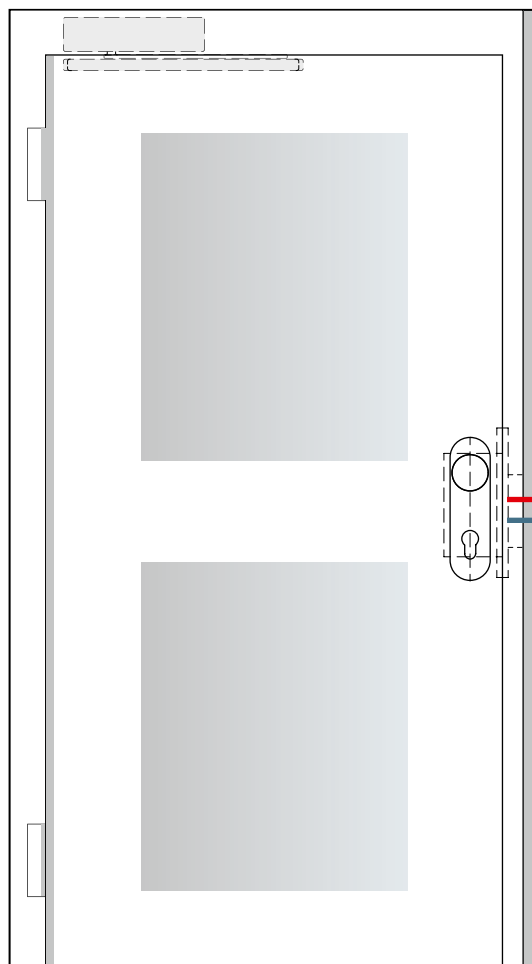

Einfach und günstig

Einfacher geht's nicht:

Aus- oder Umrüstung mit wenig Aufwand und geringen Kosten.

Technische Daten

- Ansteuerspannung: 5–48 V AC oder DC
  Bei der Umrüstung kann die vorhandene Türöffnerleitung verwendet werden.
- Betriebsnennspannung: 12 V DC

Bis zu 50 Prozent günstiger.

Ähnliche Lösungen wie MEDIATOR sind bisher nur mit Motorschlössern möglich. Das bedeutet: aufwändige Türverkabelung und hohe Kosten. Mit MEDIATOR kann die Haustür im Mehrfamilienhaus mit wenig Aufwand und geringen Kosten aus- oder umgerüstet werden. Für hohen Einbruchschutz, einen sicheren Fluchtweg und großen Komfort.

Für die optimale Funktionssicherheit in Verbindung mit einem hohen Begehungskomfort sorgt ein Türschließer mit Cam-Motion-Technologie, z. B. ASSA ABLOY DC700 mit Gleitschiene.