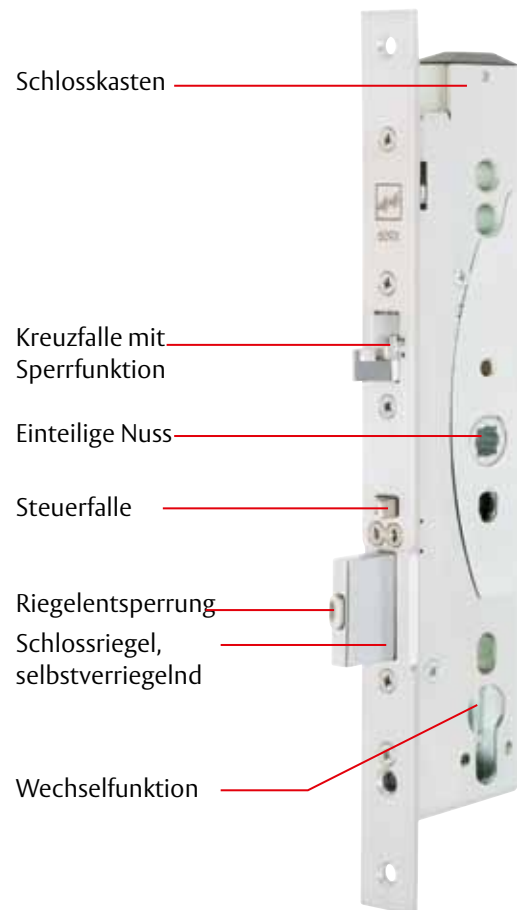

Die Technik

**Das macht die Haustür sicher und komfortabel:
Türöffner, Schloss, Netzgerät*.**

Technische Daten	
Dornmaß Rohrrahmen-Ausführung	30, 35, 40, 45 mm, Entfernung 92 mm
Dornmaß Vollblattausführung	55, 60, 65, 80, 100 mm, Entfernung 72 mm
Drückernuss	9 mm mit Reduzierung auf 8 mm

Für Rohrrahmen- und Vollblatttüren.

Die MEDIATOR-Lösung besteht aus lediglich drei Einzelteilen:

- Fluchttürschloss
- Lineartüröffner
- Netzgerät

Sowohl Rohrrahmen- als auch Vollblatttüren können damit einfach nachgerüstet werden. Eine Türverkabelung ist nicht erforderlich.

Kleiner Tipp: Steht der Austausch eines defekten Schlosses oder Türöffners an, gleich auf MEDIATOR umrüsten!

* Ohne Abbildung

Einfach und günstig

Einfacher geht's nicht:

Aus- oder Umrüstung mit wenig Aufwand und geringen Kosten.

Technische Daten

- Ansteuerspannung: 5–48 V AC oder DC
Bei der Umrüstung kann die vorhandene Türöffnerleitung verwendet werden.
- Betriebsnennspannung: 12 V DC

Bis zu 50 Prozent günstiger.

Ähnliche Lösungen wie MEDIATOR sind bisher nur mit Motorschlössern möglich. Das bedeutet: aufwändige Türverkabelung und hohe Kosten. Mit MEDIATOR kann die Haustür im Mehrfamilienhaus mit wenig Aufwand und geringen Kosten aus- oder umgerüstet werden. Für hohen Einbruchschutz, einen sicheren Fluchtweg und großen Komfort.