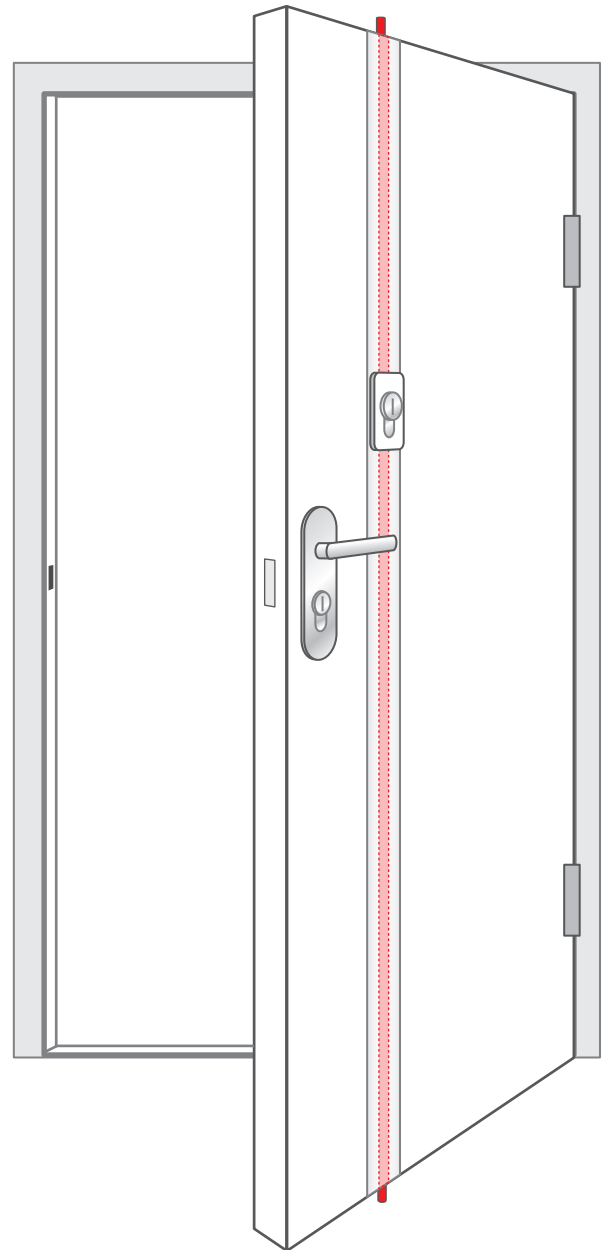

QUADRAGARD® Duo-Lock 500

Für Hauseingangstüren, Kellertüren, Rahmentüren, Metalltüren mit und ohne Glaseinsätze, Containertüren, Schlagläden, Estrichdeckel und auch für Garagentore empfehlen wir QUADRAGARD® **Duo-Lock 500**, die universelle **2-Punkt-Verriegelung**.

Die **leichtgängige**, robuste Mechanik wird über den Schlüssel betätigt und schiebt die massiven Riegel eintourig um 35 mm und bei zweitourigen bis 96 mm vor.

Die Riegel sind in der Endposition blockiert und können nicht zurück gedrückt werden. Eine damit ausgerüstete Tür ist auch von Einbrechern praktisch nicht mehr zu überwinden.

Der Zylinder wird durch den Zylinder-Protector aus gehärtetem Stahl mit Schutzeinsatz gegen alle bis heute bekannten Zylinderöffnungsmethoden geschützt. Der Zylinderprotector ist, durchgehend durch die Tür, fest mit dem Schloss verschraubt.

Wir testen unsere Produkte unter härtesten Testbedingungen, erst dann empfehlen wir sie unseren Kunden.