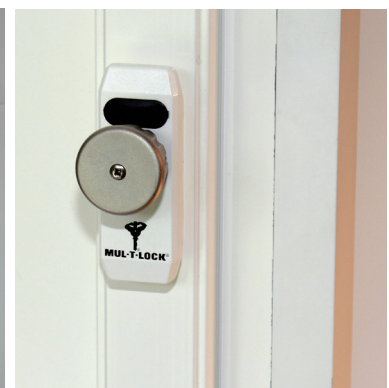

QUADRAGARD® Duo-Lock 500

Für Hauseingangstüren, Kellertüren, Rahmentüren, Metalltüren mit und ohne Glaseinsätze, Containertüren, Schlagläden, Estrichdeckel und auch für Garagentore empfehlen wir QUADRAGARD® **Duo-Lock 500**, die universelle **2-Punkt-Verriegelung**.

Die **leichtgängige**, robuste Mechanik wird über den Schlüssel betätigt und schiebt die massiven Riegel eintourig um 35 mm und bei zweitourigen bis 96 mm vor.

Die Riegel sind in der Endposition blockiert und können nicht zurück gedrückt werden. Eine damit ausgerüstete Tür ist auch von Einbrechern praktisch nicht mehr zu überwinden.

Der Zylinder wird durch den Zylinder-Protector aus gehärtetem Stahl mit Schutzeinsatz gegen alle bis heute bekannten Zylinderöffnungsmethoden geschützt. Der Zylinderprotector ist, durchgehend durch die Tür, fest mit dem Schloss verschraubt.

Wir testen unsere Produkte unter härtesten Testbedingungen, erst dann empfehlen wir sie unseren Kunden.