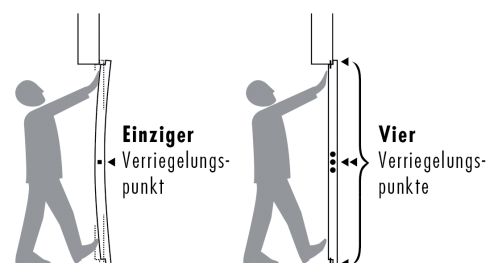

Problemlos nachrüstbar

QUADRAGARD® Multilock ist in nahezu jede Tür nachrüstbar. Erfahrene Montageteams bauen eine normale Haustür vor Ort in wenigen Stunden in eine widerstandsfähige Sicherheitstür um. Wir hinterlassen keine Spuren, nur Sicherheit.

Mit einer Multilock-Tür können Sie beruhigt schlafen, durch diese Tür kommen keine ungebetenen Gäste. Trotz der massiven Sicherheitsbolzen bleibt das Multilock-Sicherheitssystem für den Betrachter **unsichtbar**. Das Schliesssystem wird mit einer **Schlüsseldrehung verriegelt**, genau so wie bei einer ganz normalen Tür.