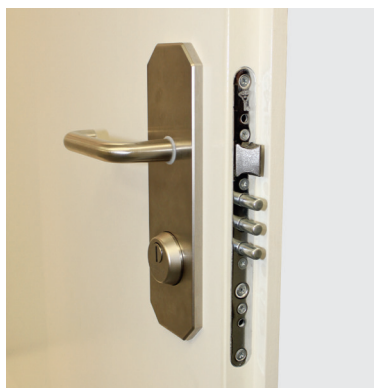

Nachrüstung für Türen

Geniale Lösung - grosse Wirkung

QUADRAGUARD® Multilock

QUADRAGUARD® Duo-Lock 500

Sicherheitskonzept für Türen

Wenn Sie ein bestehendes Gebäude sichern wollen, ist die Nachrüstung eine **elegante und günstige Lösung**. Wir ergänzen **vorhandene Türen** mit geprüften QUADRAGUARD®-Sicherheitsprodukten.

Mit dem QUADRAGARD® Multilock Türsicherheits-System können wir fast jede Tür ab 38 mm Dicke in wenigen Stunden direkt vor Ort **zur Sicherheitstür aufrüsten**.

Normale Türen haben nur einen Verriegelungspunkt, den Schlossriegel.

QUADRAGARD® Multilock sichert die Tür – je nach Modell – mit **4 bzw. 6 Schliessriegeln** rundum. Jeder dieser Schliessriegel ist in der Endposition blockiert und hält einem Druck von mehr als einer Tonne stand!

Die **leichtgängige**, robuste Mechanik wird über den Schlüssel betätigt und schiebt die massiven Riegel eintourig um 35 mm und bei zweitourigen bis 96 mm vor.

Die Riegel sind in der Endposition blockiert und können nicht zurück gedrückt werden. Eine damit ausgerüstete Tür ist auch von Einbrechern praktisch nicht mehr zu überwinden.