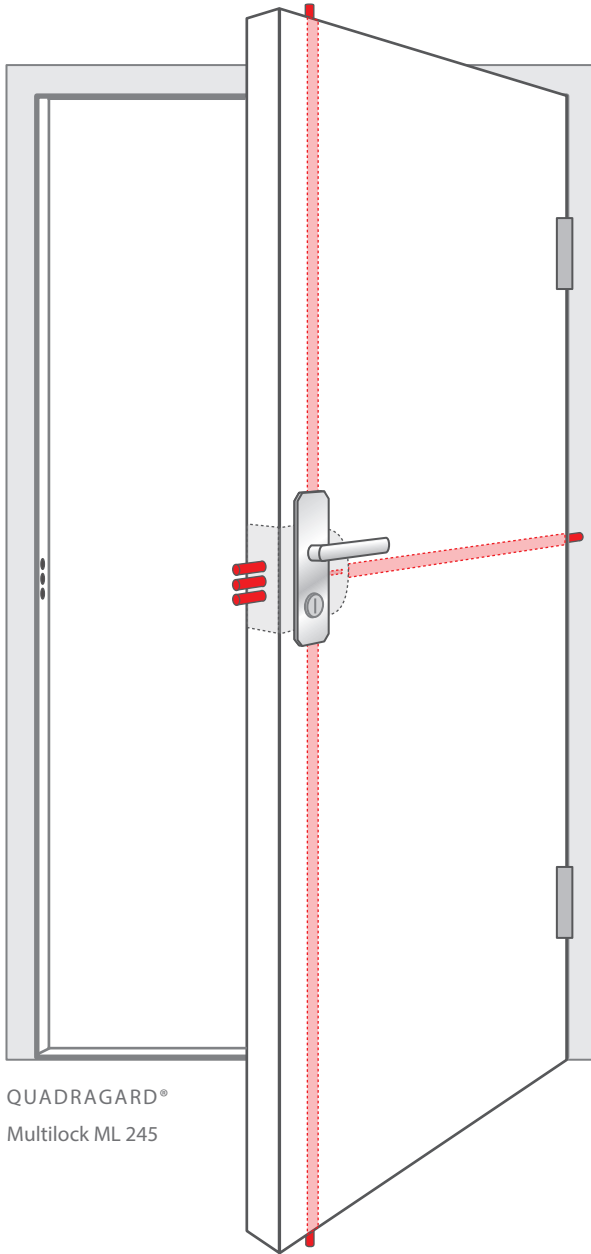

QUADRAGARD® Multilock: Das Original

QUADRAGARD®
Multilock ML 245