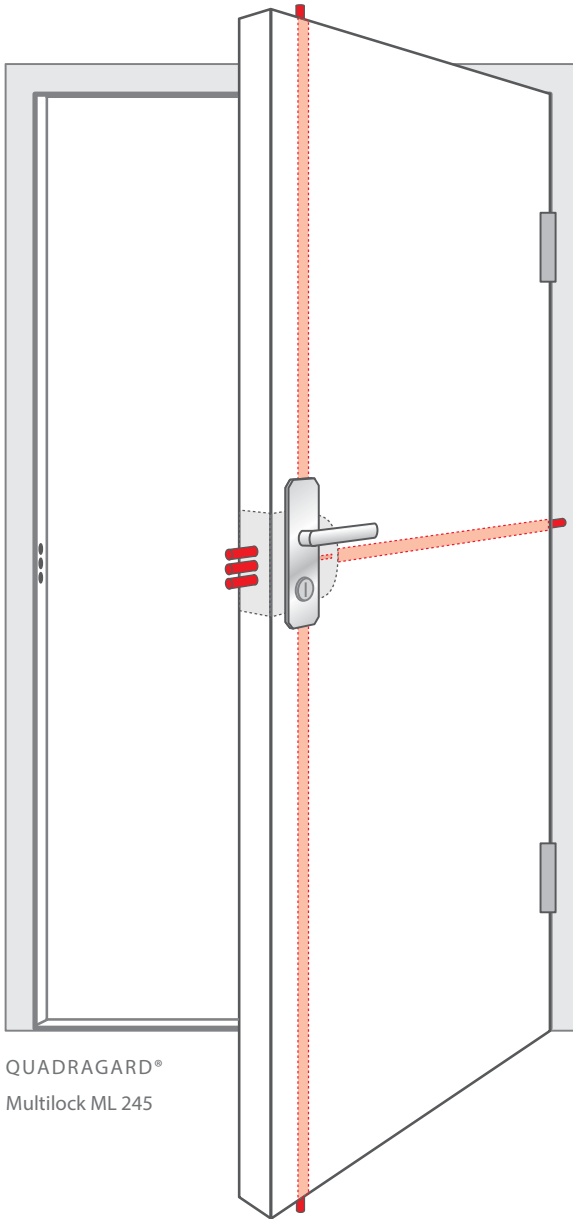

QUADRAGARD® Multilock: Das Original

QUADRAGARD®
Multilock ML 245