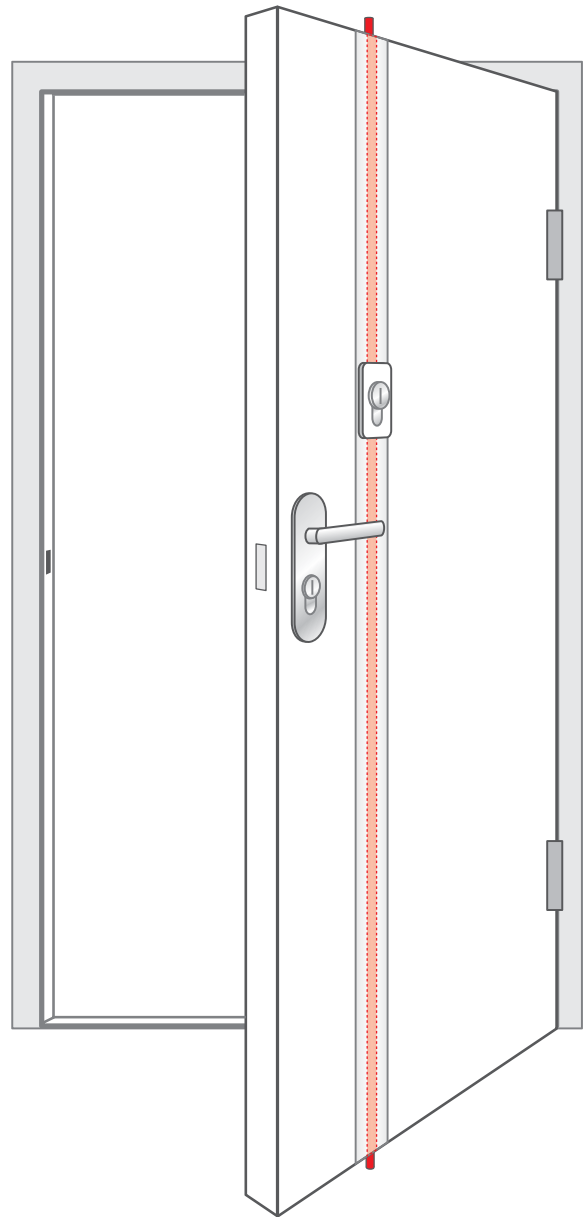

QUADRAGARD® Duo-Lock 500

Für Hauseingangstüren, Kellertüren, Rahmentüren, Metalltüren mit und ohne Glaseinsätze, Containertüren, Schlagläden, Estrichdeckel und auch für Garagentore empfehlen wir QUADRAGARD® **Duo-Lock 500**, die universelle **2-Punkt-Verriegelung**.

Die **leichtgängige**, robuste Mechanik wird über den Schlüssel betätigt und schiebt die massiven Riegel eintourig um 35 mm und bei zweitourigen bis 96 mm vor.

Die Riegel sind in der Endposition blockiert und können nicht zurück gedrückt werden. Eine damit ausgerüstete Türe ist auch **von Einbrechern praktisch nicht zu überwinden**.

Der Zylinder wird durch den **Zylinderprotektor** aus gehärtetem Stahl mit Schutzeinsatz gegen alle bis heute bekannten Zylinderöffnungsmethoden geschützt. Der Zylinderprotektor ist, durchgehend durch die Tür, **fest mit dem Schloss verschraubt**.

Wir testen unsere Produkte unter härtesten Bedingungen; erst dann empfehlen wir sie unseren Kunden!